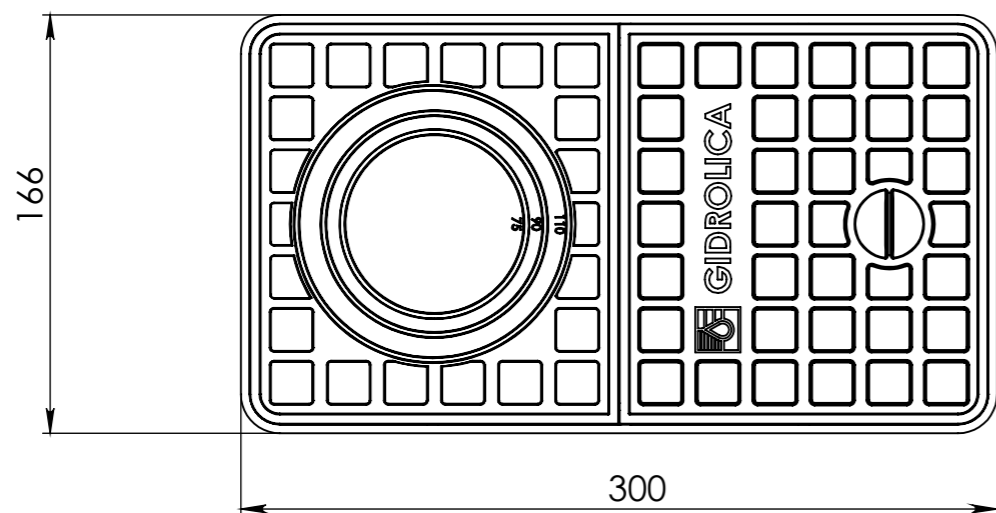

Арт. 28136

Справ. №

Подп. и дата

Инв. № дубл.

Взам. инв. №

Подп. и дата

Инв. № подл.

					Арт. 28136			
Изм.	Лист	№ докум.	Подп.	Дата	Трап уличный Gidrolica Rain ТЧ-30.16,6.20 - пластиковый с крышкой глухой пластиковой	Лит.	Масса	Масштаб
Разраб.							0,9кг	1:3
Пров.						Лист	Листов	
Т. контр.								
Н. контр.								
Утв.								