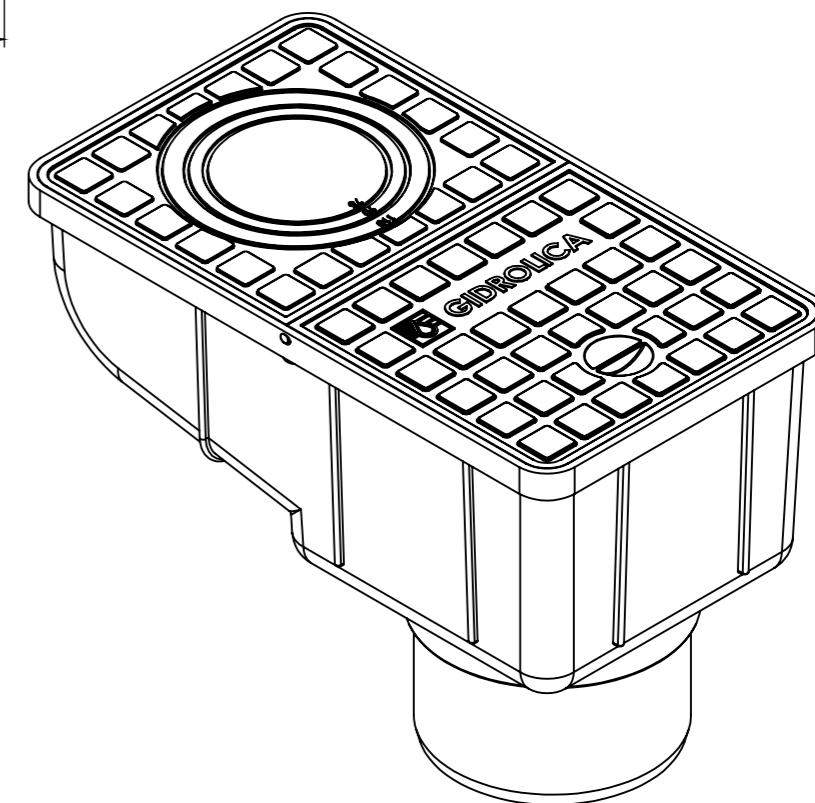

Арт. 28136

Справ. №

Подп. и дата

Инв. № дубл.

Взам. инв. №

Подп. и дата

Инв. № подл.

					Арт. 28136			
Изм.	Лист	№ докум.	Подп.	Дата	Трап уличный Gidrolica Rain ТЧ-30.16,6.20 - пластиковый с крышкой глухой пластиковой	Лит.	Масса	Масштаб
Разраб.							0,9кг	1:3
Пров.						Лист	Листов	
Т. контр.								
Н. контр.								
Утв.								