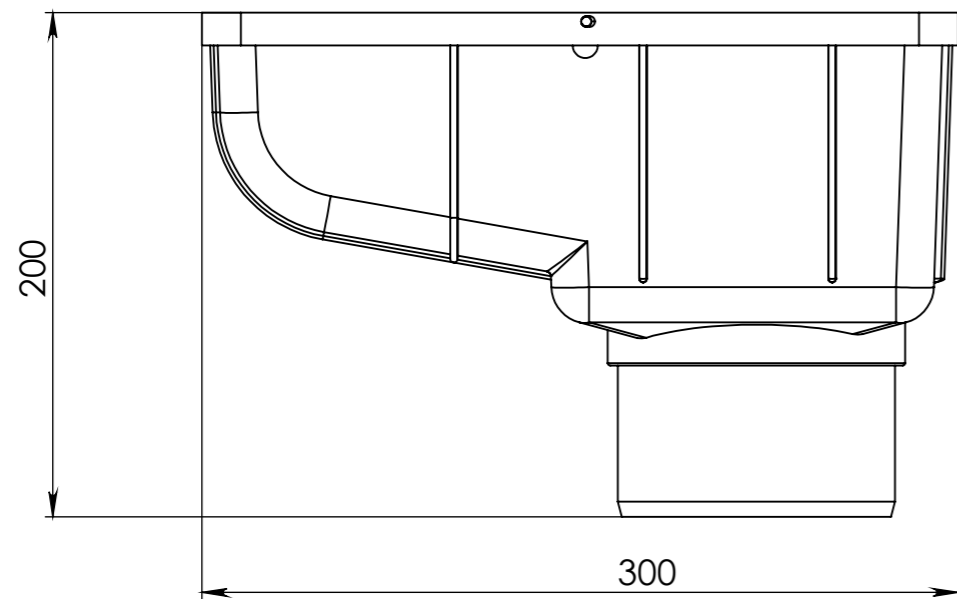

Арт. 28136

Справ. №

Подп. и дата

Инв. № дубл.

Взам. инв. №

Подп. и дата

Инв. № подл.

					Арт. 28136			
Изм.	Лист	№ докум.	Подп.	Дата	Трап уличный Gidrolica Rain ТЧ-30.16,6.20 - пластиковый с крышкой глухой пластиковой	Лит.	Масса	Масштаб
Разраб.							0,9кг	1:3
Пров.						Лист	Листов	
Т. контр.								
Н. контр.								
Утв.								