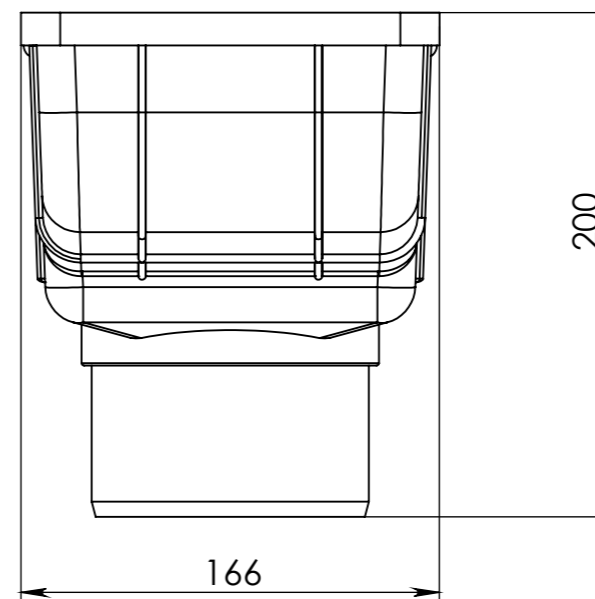

Арт. 28136

Справ. №

Подп. и дата

Инв. № дубл.

Взам. инв. №

Подп. и дата

Инв. № подл.

					Арт. 28136			
Изм.	Лист	№ докум.	Подп.	Дата	Трап уличный Gidrolica Rain ТЧ-30.16,6.20 - пластиковый с крышкой глухой пластиковой	Лит.	Масса	Масштаб
Разраб.							0,9кг	1:3
Пров.						Лист	Листов	
Т. контр.								
Н. контр.								
Утв.								